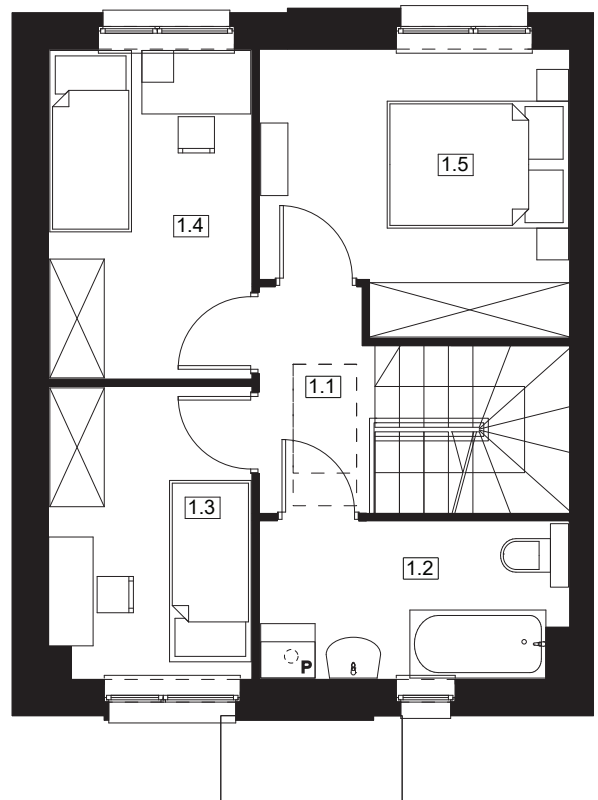

Osiedle Słoneczne DOMINOWO

NUMER DOMU J4
POW. UŻYTKOWA 73,18 m²
POW. DZIAŁKI 201,3 m²

NR	POMIESZCZENIE	POWIERZCHNIA
0.1	Wiatrołap	2,97
0.2	WC	2,66
0.3	Salon z aneksem kuchennym	32,00

SUMA POWIERZCHNI UŻYTKOWEJ 37,63m²

NR	POMIESZCZENIE	POWIERZCHNIA
1.1	Komunikacja	4,91
1.2	Łazienka	5,70
1.3	Pokój	7,00
1.4	Pokój	8,00
1.5	Pokój	9,94

SUMA POWIERZCHNI UŻYTKOWEJ 35,55m²