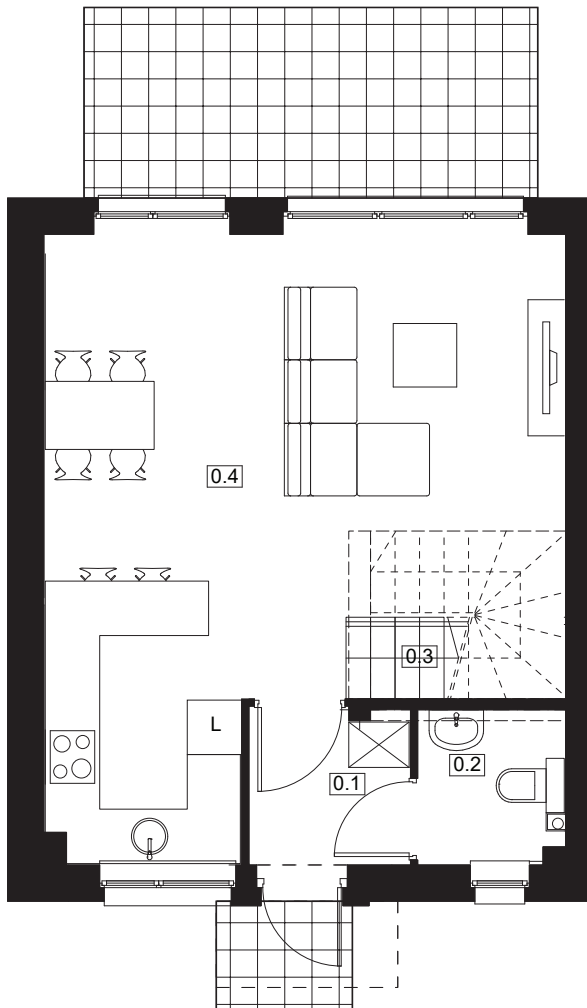

Osiedle Słoneczne DOMINOWO

NUMER DOMU J4
POW. UŻYTKOWA 73,18 m²
POW. DZIAŁKI 201,3 m²

NR	POMIESZCZENIE	POWIERZCHNIA
0.1	Wiatrołap	2,97
0.2	WC	2,66
0.3	Salon z aneksem kuchennym	32,00

SUMA POWIERZCHNI UŻYTKOWEJ 37,63m²

NR	POMIESZCZENIE	POWIERZCHNIA
1.1	Komunikacja	4,91
1.2	Łazienka	5,70
1.3	Pokój	7,00
1.4	Pokój	8,00
1.5	Pokój	9,94

SUMA POWIERZCHNI UŻYTKOWEJ 35,55m²