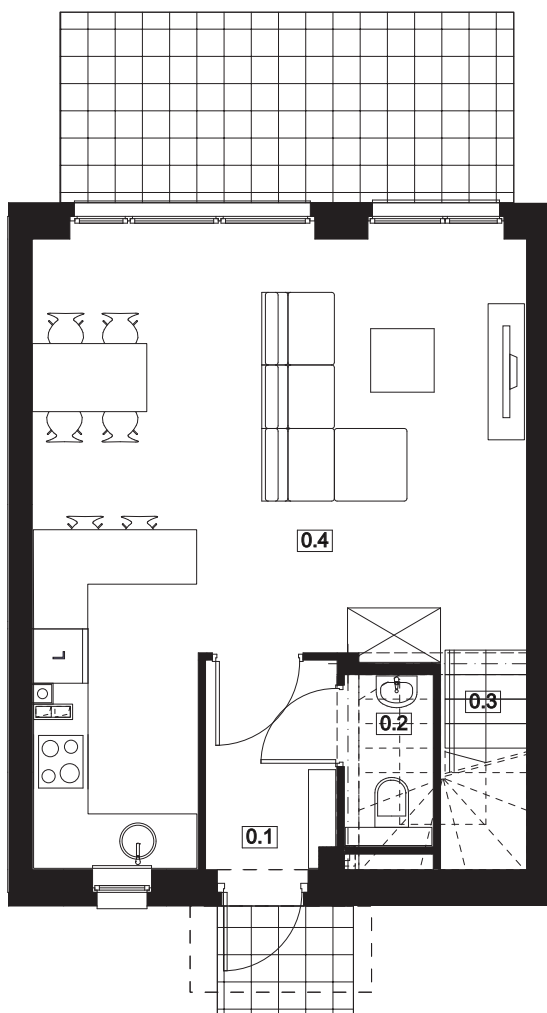

Osiedle Słoneczne DOMINOWO

NUMER DOMU J2
POW. UŻYTKOWA 68,66 m²
POW. DZIAŁKI 119,9 m²

NR	POMIESZCZENIE	POWIERZCHNIA
0.1	Wiatrołap	3,19
0.2	WC	1,27
0.3	Komunikacja	2,57
0.4	Salon z aneksem kuchennym	28,31

SUMA POWIERZCHNI UŻYTKOWEJ 35,34m²

NR	POMIESZCZENIE	POWIERZCHNIA
1.1	Komunikacja	6,77
1.2	Łazienka	3,40
1.3	Pokój	7,04
1.4	Pokój	8,61
1.5	Pokój	7,50

SUMA POWIERZCHNI UŻYTKOWEJ 33,32m²