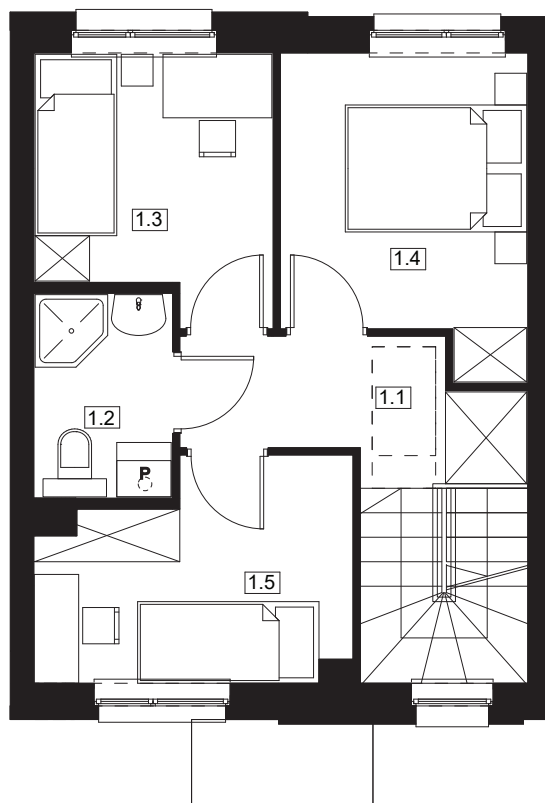

Osiedle Słoneczne DOMINOWO

NUMER DOMU J2
POW. UŻYTKOWA 68,66 m²
POW. DZIAŁKI 119,9 m²

NR	POMIESZCZENIE	POWIERZCHNIA
0.1	Wiatrołap	3,19
0.2	WC	1,27
0.3	Komunikacja	2,57
0.4	Salon z aneksem kuchennym	28,31

SUMA POWIERZCHNI UŻYTKOWEJ 35,34m²

NR	POMIESZCZENIE	POWIERZCHNIA
1.1	Komunikacja	6,77
1.2	Łazienka	3,40
1.3	Pokój	7,04
1.4	Pokój	8,61
1.5	Pokój	7,50

SUMA POWIERZCHNI UŻYTKOWEJ 33,32m²