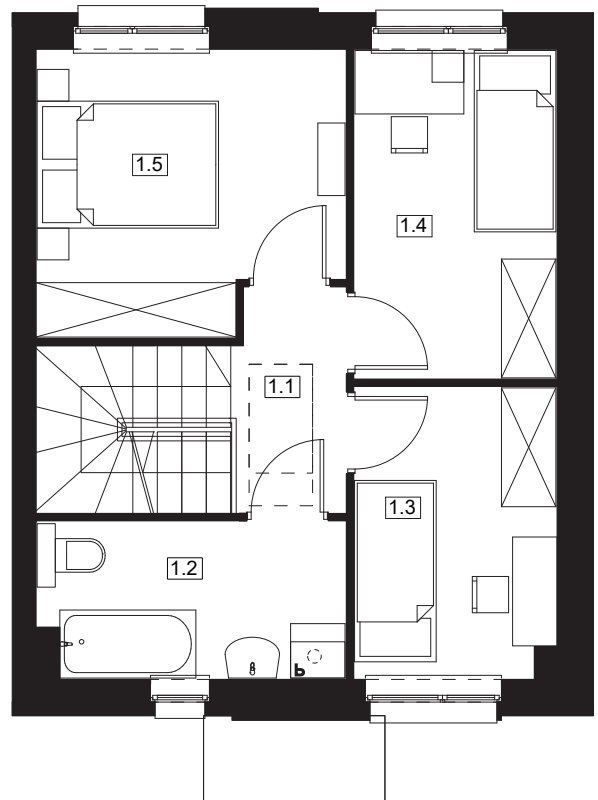

# Osiedle Słoneczne DOMINOWO

NUMER DOMU J1  
POW. UŻYTKOWA 73,18 m<sup>2</sup>  
POW. DZIAŁKI 208,0 m<sup>2</sup>

NR	POMIESZCZENIE	POWIERZCHNIA
0.1	Wiatrołap	2,97
0.2	WC	2,66
0.3	Salon z aneksem kuchennym	32,00

SUMA POWIERZCHNI UŻYTKOWEJ 37,63m<sup>2</sup>

NR	POMIESZCZENIE	POWIERZCHNIA
1.1	Komunikacja	4,91
1.2	Łazienka	5,70
1.3	Pokój	7,00
1.4	Pokój	8,00
1.5	Pokój	9,94

SUMA POWIERZCHNI UŻYTKOWEJ 35,55m<sup>2</sup>