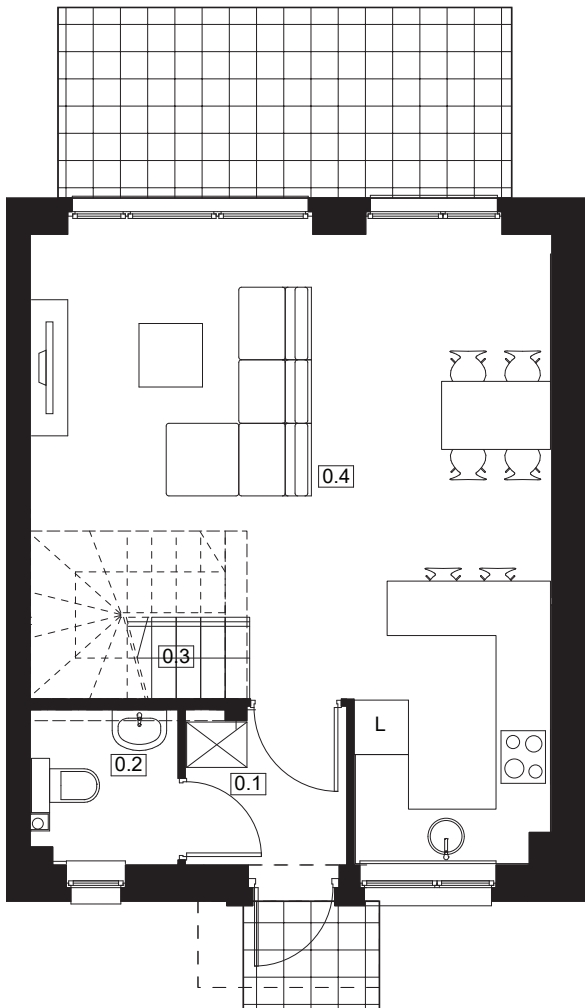

# Osiedle Słoneczne DOMINOWO

NUMER DOMU J1  
POW. UŻYTKOWA 73,18 m<sup>2</sup>  
POW. DZIAŁKI 208,0 m<sup>2</sup>

NR	POMIESZCZENIE	POWIERZCHNIA
0.1	Wiatrołap	2,97
0.2	WC	2,66
0.3	Salon z aneksem kuchennym	32,00

SUMA POWIERZCHNI UŻYTKOWEJ 37,63m<sup>2</sup>

NR	POMIESZCZENIE	POWIERZCHNIA
1.1	Komunikacja	4,91
1.2	Łazienka	5,70
1.3	Pokój	7,00
1.4	Pokój	8,00
1.5	Pokój	9,94

SUMA POWIERZCHNI UŻYTKOWEJ 35,55m<sup>2</sup>