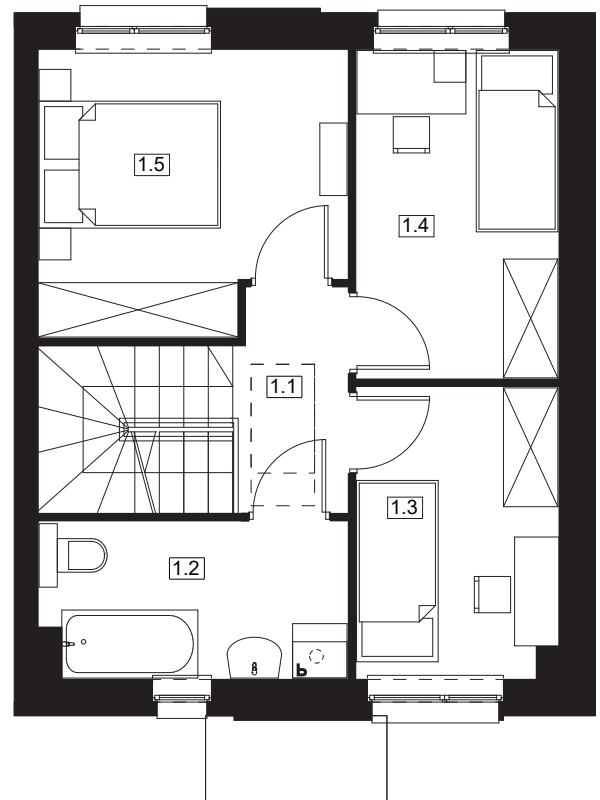

Osiedle Słoneczne DOMINOWO

NUMER DOMU 14
POW. UŻYTKOWA 73,18 m²
POW. DZIAŁKI 220,7 m²

NR	POMIESZCZENIE	POWIERZCHNIA
0.1	Wiatrołap	2,97
0.2	WC	2,66
0.3	Salon z aneksem kuchennym	32,00

SUMA POWIERZCHNI UŻYTKOWEJ 37,63m²

NR	POMIESZCZENIE	POWIERZCHNIA
1.1	Komunikacja	4,91
1.2	Łazienka	5,70
1.3	Pokój	7,00
1.4	Pokój	8,00
1.5	Pokój	9,94

SUMA POWIERZCHNI UŻYTKOWEJ 35,55m²