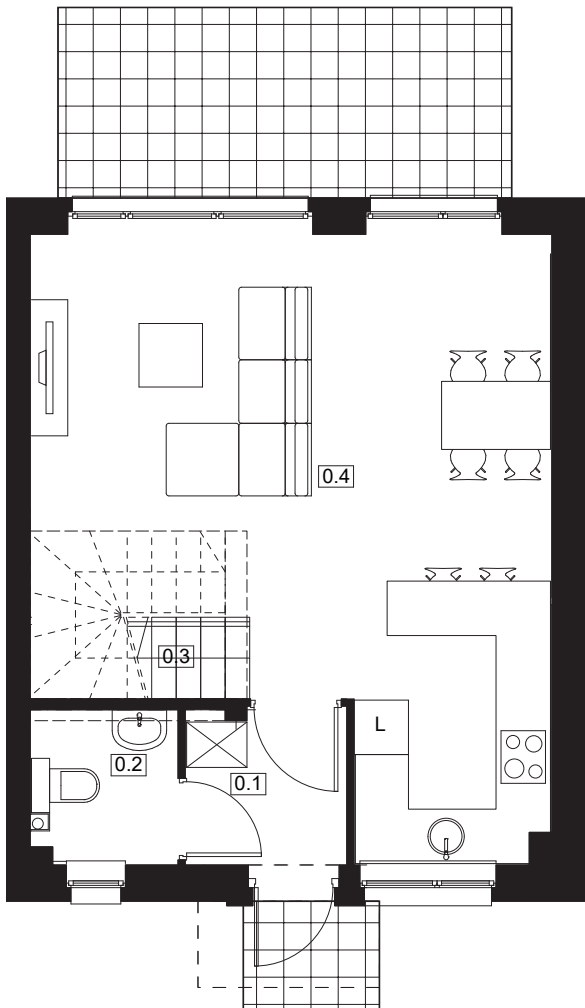

Osiedle Słoneczne DOMINOWO

NUMER DOMU 14
POW. UŻYTKOWA 73,18 m²
POW. DZIAŁKI 220,7 m²

NR	POMIESZCZENIE	POWIERZCHNIA
0.1	Wiatrołap	2,97
0.2	WC	2,66
0.3	Salon z aneksem kuchennym	32,00

SUMA POWIERZCHNI UŻYTKOWEJ 37,63m²

NR	POMIESZCZENIE	POWIERZCHNIA
1.1	Komunikacja	4,91
1.2	Łazienka	5,70
1.3	Pokój	7,00
1.4	Pokój	8,00
1.5	Pokój	9,94

SUMA POWIERZCHNI UŻYTKOWEJ 35,55m²