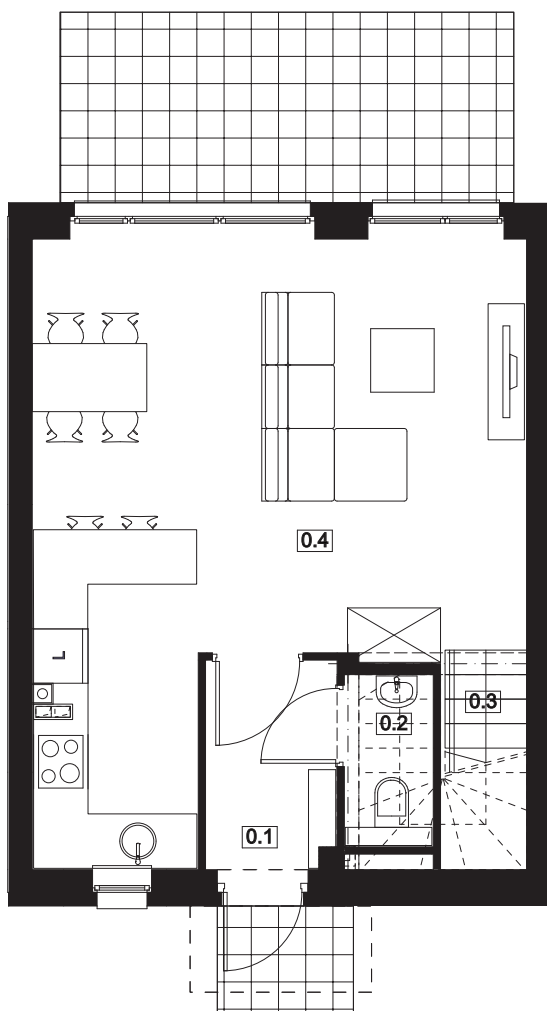

Osiedle Słoneczne DOMINOWO

NUMER DOMU 13
POW. UŻYTKOWA 68,66 m²
POW. DZIAŁKI 131,9 m²

NR	POMIESZCZENIE	POWIERZCHNIA
0.1	Wiatrołap	3,19
0.2	WC	1,27
0.3	Komunikacja	2,57
0.4	Salon z aneksem kuchennym	28,31

SUMA POWIERZCHNI UŻYTKOWEJ 35,34m²

NR	POMIESZCZENIE	POWIERZCHNIA
1.1	Komunikacja	6,77
1.2	Łazienka	3,40
1.3	Pokój	7,04
1.4	Pokój	8,61
1.5	Pokój	7,50

SUMA POWIERZCHNI UŻYTKOWEJ 33,32m²