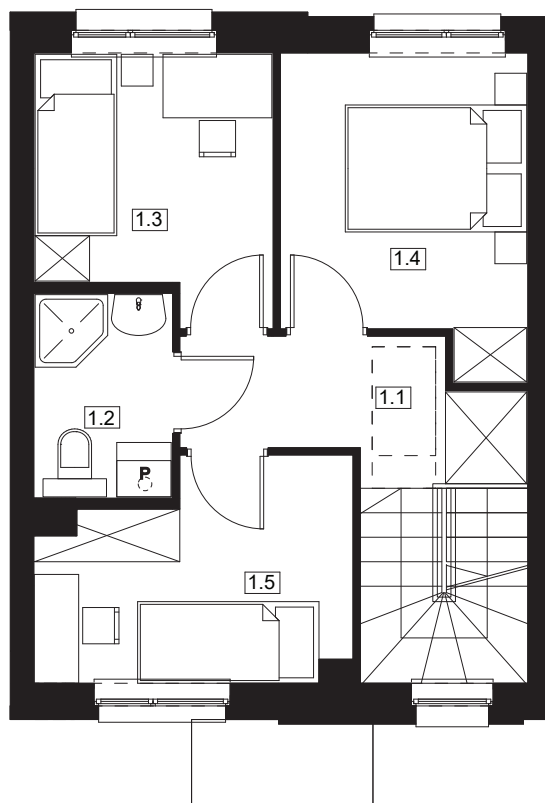

Osiedle Słoneczne DOMINOWO

NUMER DOMU 13
POW. UŻYTKOWA 68,66 m²
POW. DZIAŁKI 131,9 m²

NR	POMIESZCZENIE	POWIERZCHNIA
0.1	Wiatrołap	3,19
0.2	WC	1,27
0.3	Komunikacja	2,57
0.4	Salon z aneksem kuchennym	28,31

SUMA POWIERZCHNI UŻYTKOWEJ 35,34m²

NR	POMIESZCZENIE	POWIERZCHNIA
1.1	Komunikacja	6,77
1.2	Łazienka	3,40
1.3	Pokój	7,04
1.4	Pokój	8,61
1.5	Pokój	7,50

SUMA POWIERZCHNI UŻYTKOWEJ 33,32m²