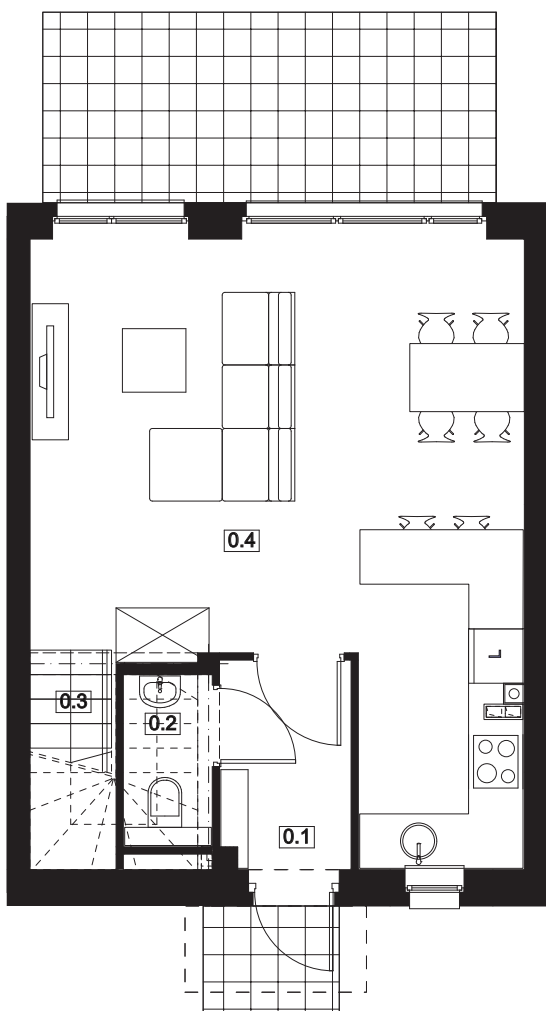

Osiedle Słoneczne DOMINOWO

NUMER DOMU 12
POW. UŻYTKOWA 68,66 m²
POW. DZIAŁKI 131,9 m²

NR	POMIESZCZENIE	POWIERZCHNIA
0.1	Wiatrołap	3,19
0.2	WC	1,27
0.3	Komunikacja	2,57
0.4	Salon z aneksem kuchennym	28,31

SUMA POWIERZCHNI UŻYTKOWEJ 35,34m²

NR	POMIESZCZENIE	POWIERZCHNIA
1.1	Komunikacja	6,77
1.2	Łazienka	3,40
1.3	Pokój	7,04
1.4	Pokój	8,61
1.5	Pokój	7,50

SUMA POWIERZCHNI UŻYTKOWEJ 33,32m²