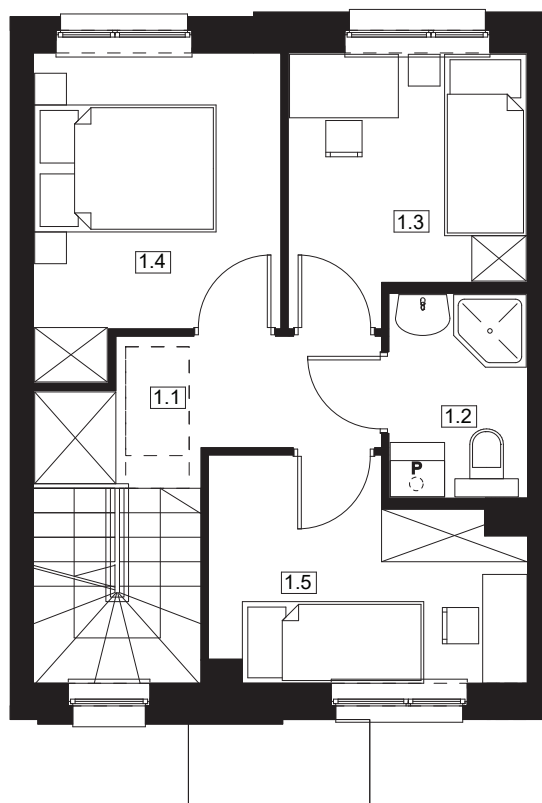

Osiedle Słoneczne DOMINOWO

NUMER DOMU 12
POW. UŻYTKOWA 68,66 m²
POW. DZIAŁKI 131,9 m²

NR	POMIESZCZENIE	POWIERZCHNIA
0.1	Wiatrołap	3,19
0.2	WC	1,27
0.3	Komunikacja	2,57
0.4	Salon z aneksem kuchennym	28,31

SUMA POWIERZCHNI UŻYTKOWEJ 35,34m²

NR	POMIESZCZENIE	POWIERZCHNIA
1.1	Komunikacja	6,77
1.2	Łazienka	3,40
1.3	Pokój	7,04
1.4	Pokój	8,61
1.5	Pokój	7,50

SUMA POWIERZCHNI UŻYTKOWEJ 33,32m²