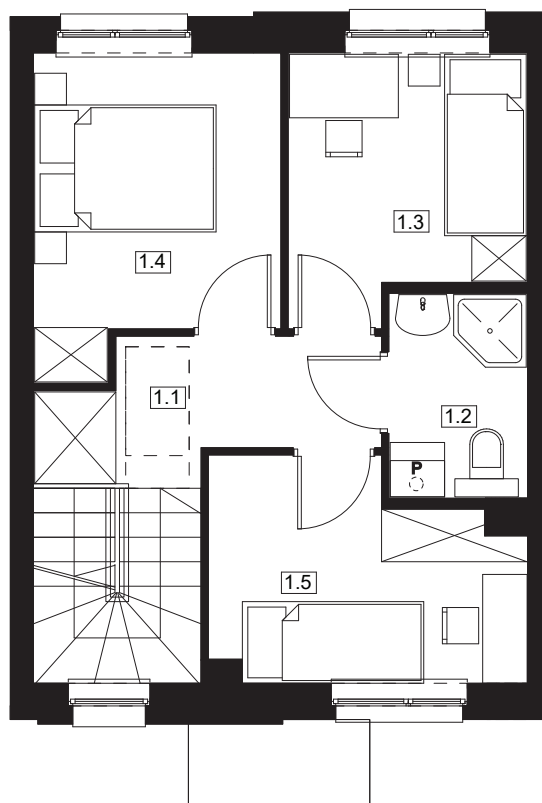

Osiedle Słoneczne DOMINOWO

NUMER DOMU H3
POW. UŻYTKOWA 68,66 m²
POW. DZIAŁKI 154,0 m²

NR	POMIESZCZENIE	POWIERZCHNIA
0.1	Wiatrołap	3,19
0.2	WC	1,27
0.3	Komunikacja	2,57
0.4	Salon z aneksem kuchennym	28,31

SUMA POWIERZCHNI UŻYTKOWEJ 35,34m²

NR	POMIESZCZENIE	POWIERZCHNIA
1.1	Komunikacja	6,77
1.2	Łazienka	3,40
1.3	Pokój	7,04
1.4	Pokój	8,61
1.5	Pokój	7,50

SUMA POWIERZCHNI UŻYTKOWEJ 33,32m²