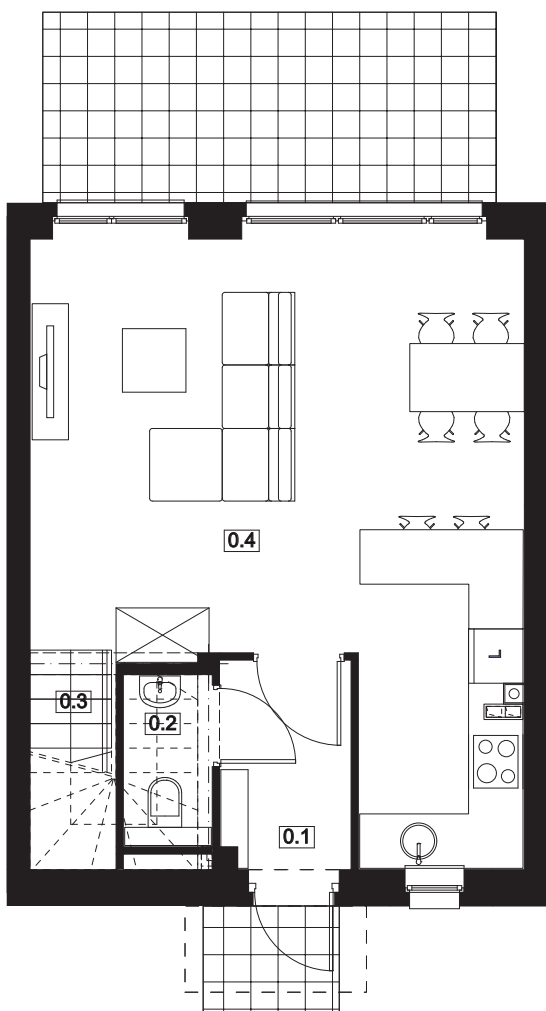

Osiedle Słoneczne DOMINOWO

NUMER DOMU H3
POW. UŻYTKOWA 68,66 m²
POW. DZIAŁKI 154,0 m²

NR	POMIESZCZENIE	POWIERZCHNIA
0.1	Wiatrołap	3,19
0.2	WC	1,27
0.3	Komunikacja	2,57
0.4	Salon z aneksem kuchennym	28,31

SUMA POWIERZCHNI UŻYTKOWEJ 35,34m²

NR	POMIESZCZENIE	POWIERZCHNIA
1.1	Komunikacja	6,77
1.2	Łazienka	3,40
1.3	Pokój	7,04
1.4	Pokój	8,61
1.5	Pokój	7,50

SUMA POWIERZCHNI UŻYTKOWEJ 33,32m²