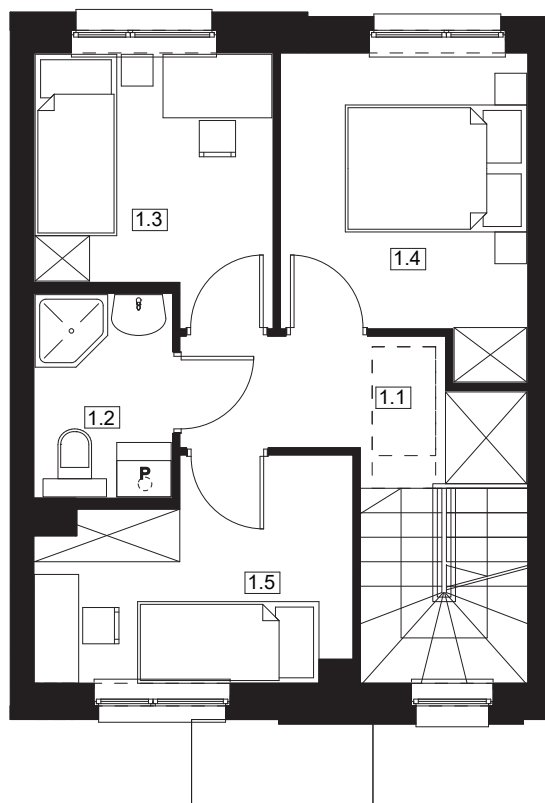

Osiedle Słoneczne DOMINOWO

NUMER DOMU H2
POW. UŻYTKOWA 68,66 m²
POW. DZIAŁKI 175,8 m²

NR	POMIESZCZENIE	POWIERZCHNIA
0.1	Wiatrołap	3,19
0.2	WC	1,27
0.3	Komunikacja	2,57
0.4	Salon z aneksem kuchennym	28,31

SUMA POWIERZCHNI UŻYTKOWEJ 35,34m²

NR	POMIESZCZENIE	POWIERZCHNIA
1.1	Komunikacja	6,77
1.2	Łazienka	3,40
1.3	Pokój	7,04
1.4	Pokój	8,61
1.5	Pokój	7,50

SUMA POWIERZCHNI UŻYTKOWEJ 33,32m²