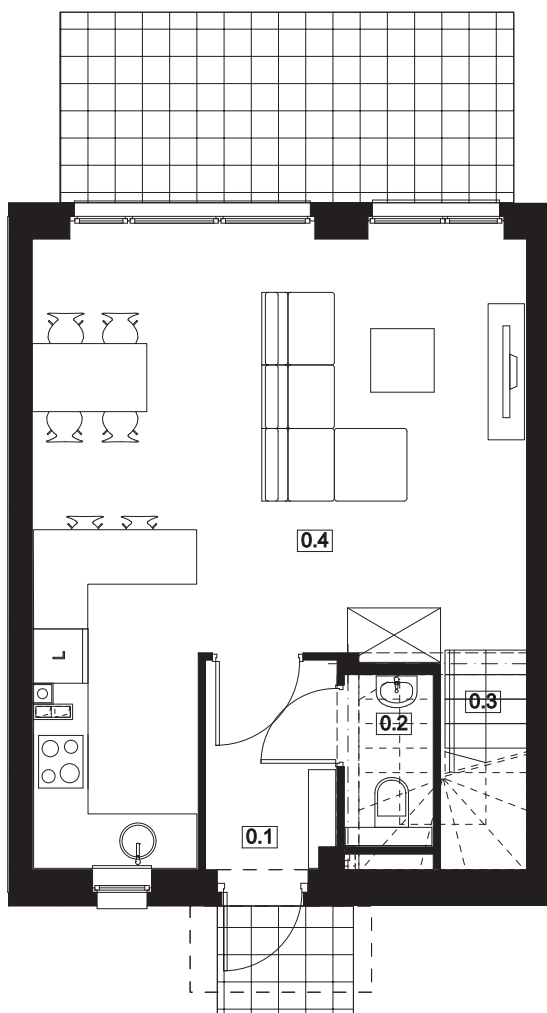

Osiedle Słoneczne DOMINOWO

NUMER DOMU H2
POW. UŻYTKOWA 68,66 m²
POW. DZIAŁKI 175,8 m²

NR	POMIESZCZENIE	POWIERZCHNIA
0.1	Wiatrołap	3,19
0.2	WC	1,27
0.3	Komunikacja	2,57
0.4	Salon z aneksem kuchennym	28,31

SUMA POWIERZCHNI UŻYTKOWEJ 35,34m²

NR	POMIESZCZENIE	POWIERZCHNIA
1.1	Komunikacja	6,77
1.2	Łazienka	3,40
1.3	Pokój	7,04
1.4	Pokój	8,61
1.5	Pokój	7,50

SUMA POWIERZCHNI UŻYTKOWEJ 33,32m²