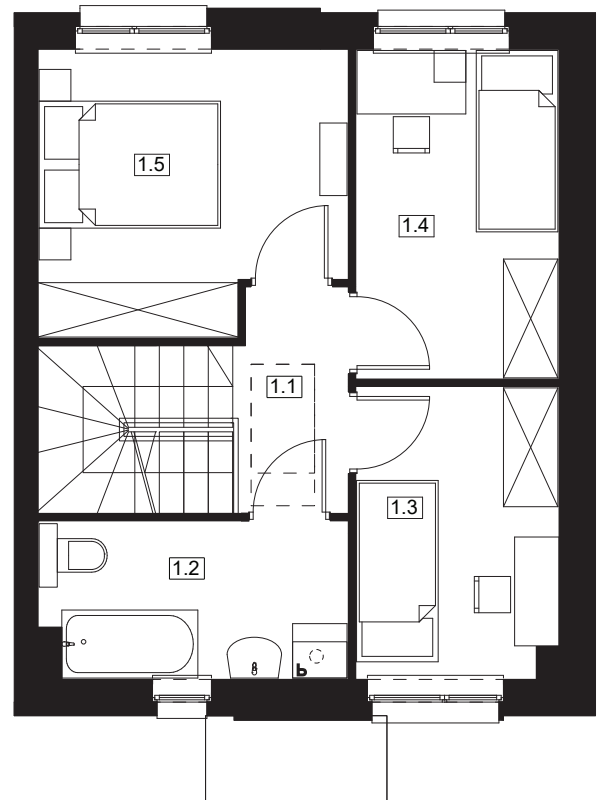

Osiedle Słoneczne DOMINOWO

NUMER DOMU H1
POW. UŻYTKOWA 73,18 m²
POW. DZIAŁKI 367,1 m²

NR	POMIESZCZENIE	POWIERZCHNIA
0.1	Wiatrołap	2,97
0.2	WC	2,66
0.3	Salon z aneksem kuchennym	32,00

SUMA POWIERZCHNI UŻYTKOWEJ 37,63m²

NR	POMIESZCZENIE	POWIERZCHNIA
1.1	Komunikacja	4,91
1.2	Łazienka	5,70
1.3	Pokój	7,00
1.4	Pokój	8,00
1.5	Pokój	9,94

SUMA POWIERZCHNI UŻYTKOWEJ 35,55m²