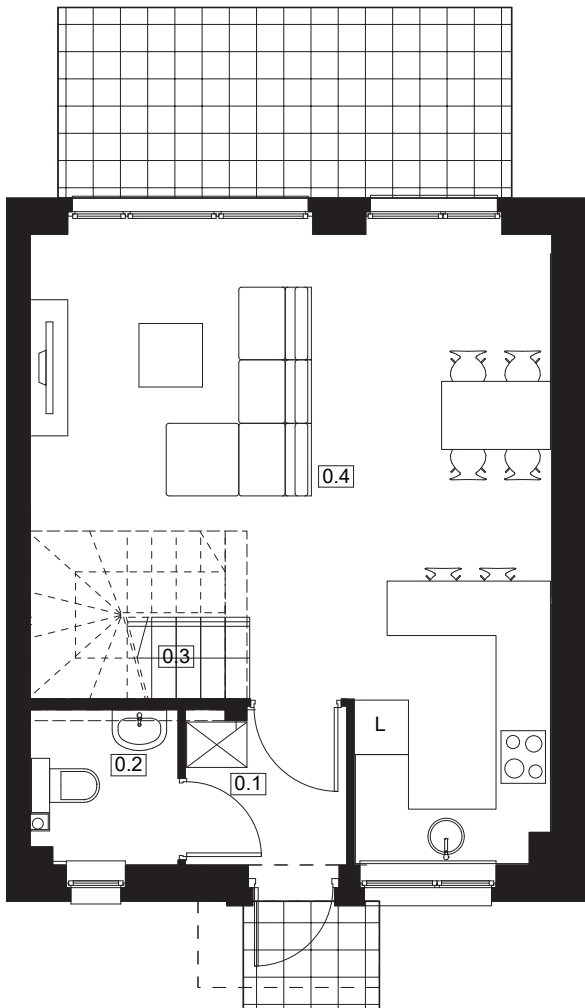

Osiedle Słoneczne DOMINOWO

NUMER DOMU H1
POW. UŻYTKOWA 73,18 m²
POW. DZIAŁKI 367,1 m²

NR	POMIESZCZENIE	POWIERZCHNIA
0.1	Wiatrołap	2,97
0.2	WC	2,66
0.3	Salon z aneksem kuchennym	32,00

SUMA POWIERZCHNI UŻYTKOWEJ 37,63m²

NR	POMIESZCZENIE	POWIERZCHNIA
1.1	Komunikacja	4,91
1.2	Łazienka	5,70
1.3	Pokój	7,00
1.4	Pokój	8,00
1.5	Pokój	9,94

SUMA POWIERZCHNI UŻYTKOWEJ 35,55m²