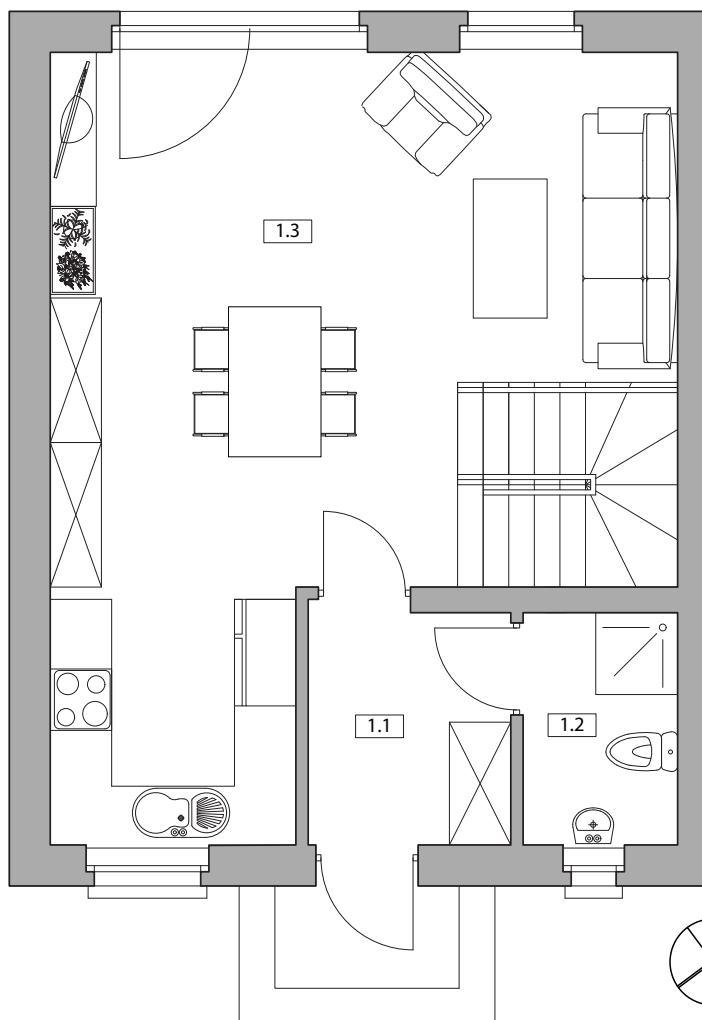

Nowy Pleszew ul. Armii Poznań

NUMER DOMU J2
 TYP BUDYNKU II
 POW. UŻYTKOWA 87,01m²
 POW. DZIAŁKI 121,01m²

NR	POMIESZCZENIE	POWIERZCHNIA
1.1	Wiatrołap	4,62
1.2	Łazienka	3,43
1.3	Salon z aneksem kuchennym	36,07

SUMA POWIERZCHNI UŻYTKOWEJ 43,94m²

NR	POMIESZCZENIE	POWIERZCHNIA
2.1	Komunikacja	6,67
2.2	Pokój	9,51
2.3	Pokój	7,58
2.4	Łazienka	4,89
2.5	Pokój	7,06
2.6	Pokój	7,36

SUMA POWIERZCHNI UŻYTKOWEJ 43,07m²