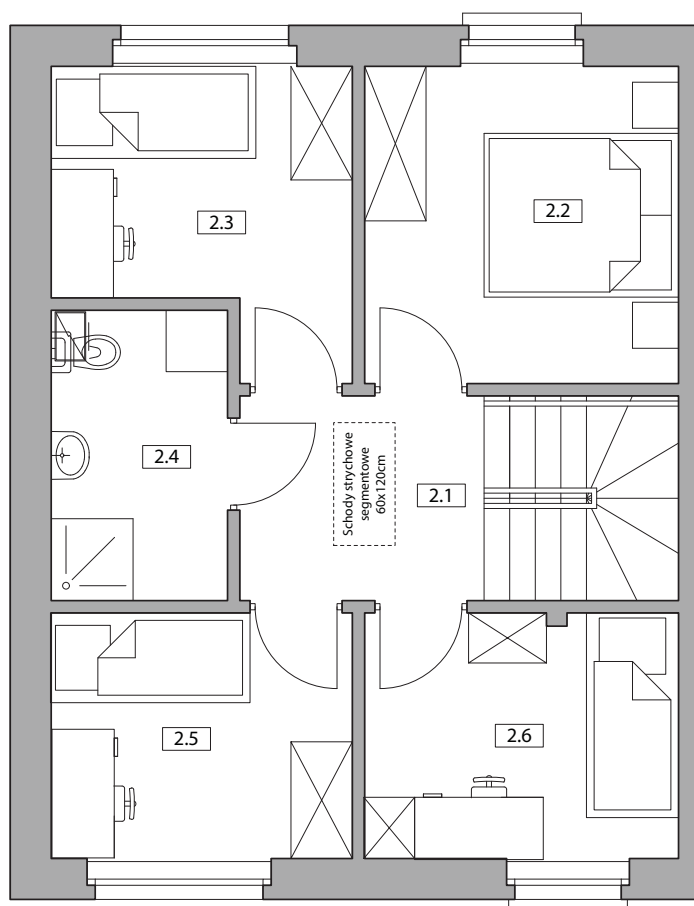

Nowy Pleszew ul. Armii Poznań

NUMER DOMU J2
 TYP BUDYNKU II
 POW. UŻYTKOWA 87,01m²
 POW. DZIAŁKI 121,01m²

NR	POMIESZCZENIE	POWIERZCHNIA
1.1	Wiatrołap	4,62
1.2	Łazienka	3,43
1.3	Salon z aneksem kuchennym	36,07

SUMA POWIERZCHNI UŻYTKOWEJ 43,94m²

NR	POMIESZCZENIE	POWIERZCHNIA
2.1	Komunikacja	6,67
2.2	Pokój	9,51
2.3	Pokój	7,58
2.4	Łazienka	4,89
2.5	Pokój	7,06
2.6	Pokój	7,36

SUMA POWIERZCHNI UŻYTKOWEJ 43,07m²