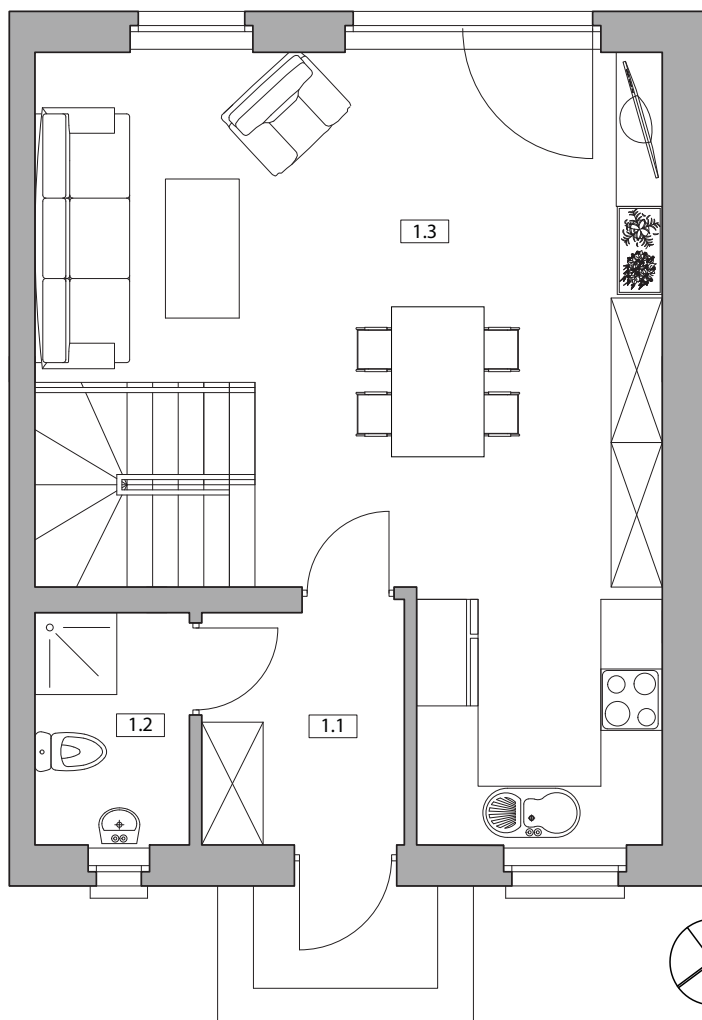

Nowy Pleszew ul. Armii Poznań

NUMER DOMU 13
 TYP BUDYNKU II
 POW. UŻYTKOWA 87,01m²
 POW. DZIAŁKI 121,01m²

NR	POMIESZCZENIE	POWIERZCHNIA
1.1	Wiatrołap	4,62
1.2	Łazienka	3,43
1.3	Salon z aneksem kuchennym	36,07

SUMA POWIERZCHNI UŻYTKOWEJ 43,94m²

NR	POMIESZCZENIE	POWIERZCHNIA
2.1	Komunikacja	6,67
2.2	Pokój	9,51
2.3	Pokój	7,58
2.4	Łazienka	4,89
2.5	Pokój	7,06
2.6	Pokój	7,36

SUMA POWIERZCHNI UŻYTKOWEJ 43,07m²