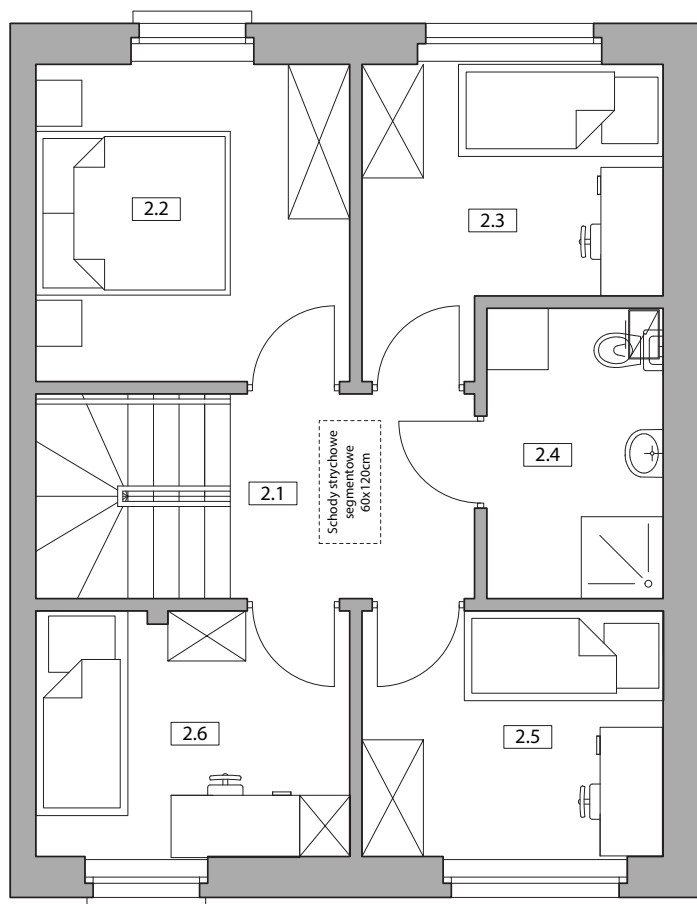

Nowy Pleszew ul. Armii Poznań

NUMER DOMU 13
 TYP BUDYNKU II
 POW. UŻYTKOWA 87,01m²
 POW. DZIAŁKI 121,01m²

NR	POMIESZCZENIE	POWIERZCHNIA
1.1	Wiatrołap	4,62
1.2	Łazienka	3,43
1.3	Salon z aneksem kuchennym	36,07

SUMA POWIERZCHNI UŻYTKOWEJ 43,94m²

NR	POMIESZCZENIE	POWIERZCHNIA
2.1	Komunikacja	6,67
2.2	Pokój	9,51
2.3	Pokój	7,58
2.4	Łazienka	4,89
2.5	Pokój	7,06
2.6	Pokój	7,36

SUMA POWIERZCHNI UŻYTKOWEJ 43,07m²