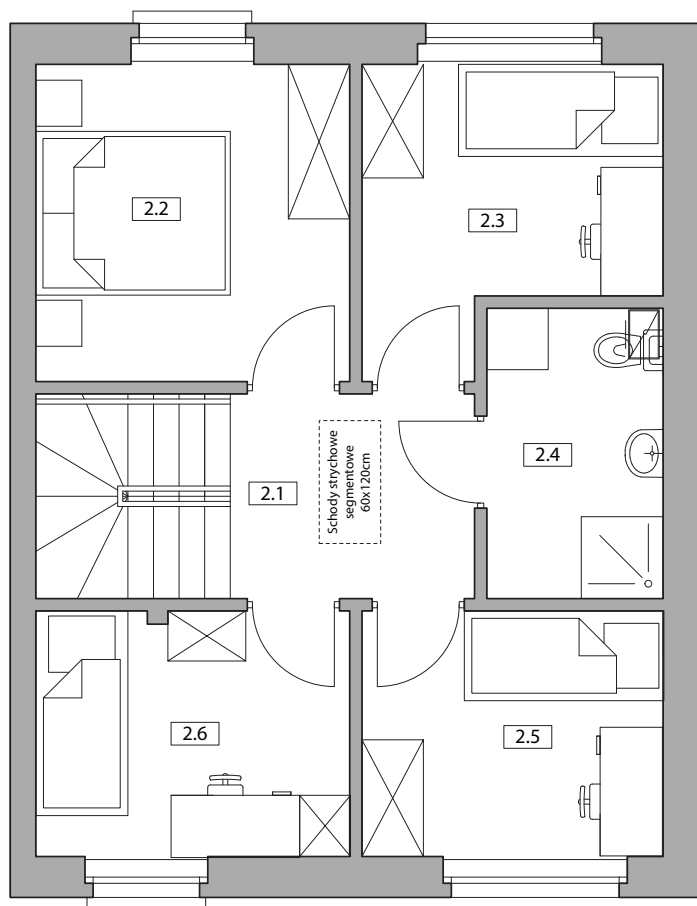

Nowy Pleszew ul. Armii Poznań

NUMER DOMU G4
 TYP BUDYNKU II
 POW. UŻYTKOWA 87,01m²
 POW. DZIAŁKI 203,86m²

NR	POMIESZCZENIE	POWIERZCHNIA
1.1	Wiatrołap	4,62
1.2	Łazienka	3,43
1.3	Salon z aneksem kuchennym	36,07

SUMA POWIERZCHNI UŻYTKOWEJ 43,94m²

NR	POMIESZCZENIE	POWIERZCHNIA
2.1	Komunikacja	6,67
2.2	Pokój	9,51
2.3	Pokój	7,58
2.4	Łazienka	4,89
2.5	Pokój	7,06
2.6	Pokój	7,36

SUMA POWIERZCHNI UŻYTKOWEJ 43,07m²