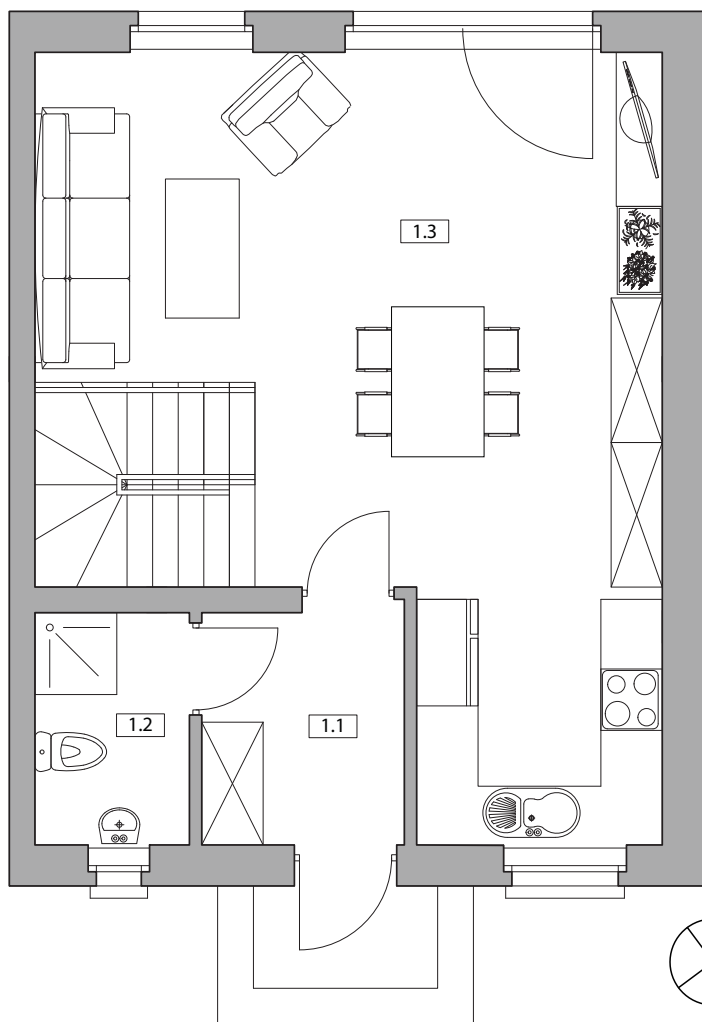

Nowy Pleszew ul. Armii Poznań

NUMER DOMU G4
 TYP BUDYNKU II
 POW. UŻYTKOWA 87,01m²
 POW. DZIAŁKI 203,86m²

NR	POMIESZCZENIE	POWIERZCHNIA
1.1	Wiatrołap	4,62
1.2	Łazienka	3,43
1.3	Salon z aneksem kuchennym	36,07

SUMA POWIERZCHNI UŻYTKOWEJ 43,94m²

NR	POMIESZCZENIE	POWIERZCHNIA
2.1	Komunikacja	6,67
2.2	Pokój	9,51
2.3	Pokój	7,58
2.4	Łazienka	4,89
2.5	Pokój	7,06
2.6	Pokój	7,36

SUMA POWIERZCHNI UŻYTKOWEJ 43,07m²