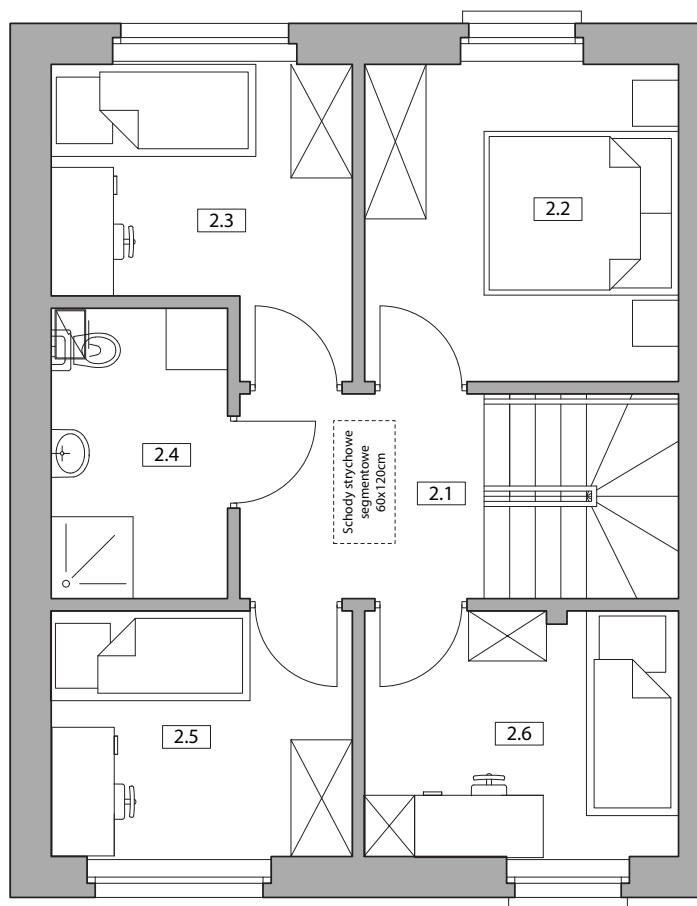

## Nowy Pleszew ul. Armii Poznań

NUMER DOMU G3  
 TYP BUDYNKU II  
 POW. UŻYTKOWA 87,01m<sup>2</sup>  
 POW. DZIAŁKI 121,14m<sup>2</sup>

NR	POMIESZCZENIE	POWIERZCHNIA
1.1	Wiatrołap	4,62
1.2	Łazienka	3,43
1.3	Salon z aneksem kuchennym	36,07

**SUMA POWIERZCHNI UŻYTKOWEJ 43,94m<sup>2</sup>**

NR	POMIESZCZENIE	POWIERZCHNIA
2.1	Komunikacja	6,67
2.2	Pokój	9,51
2.3	Pokój	7,58
2.4	Łazienka	4,89
2.5	Pokój	7,06
2.6	Pokój	7,36

**SUMA POWIERZCHNI UŻYTKOWEJ 43,07m<sup>2</sup>**