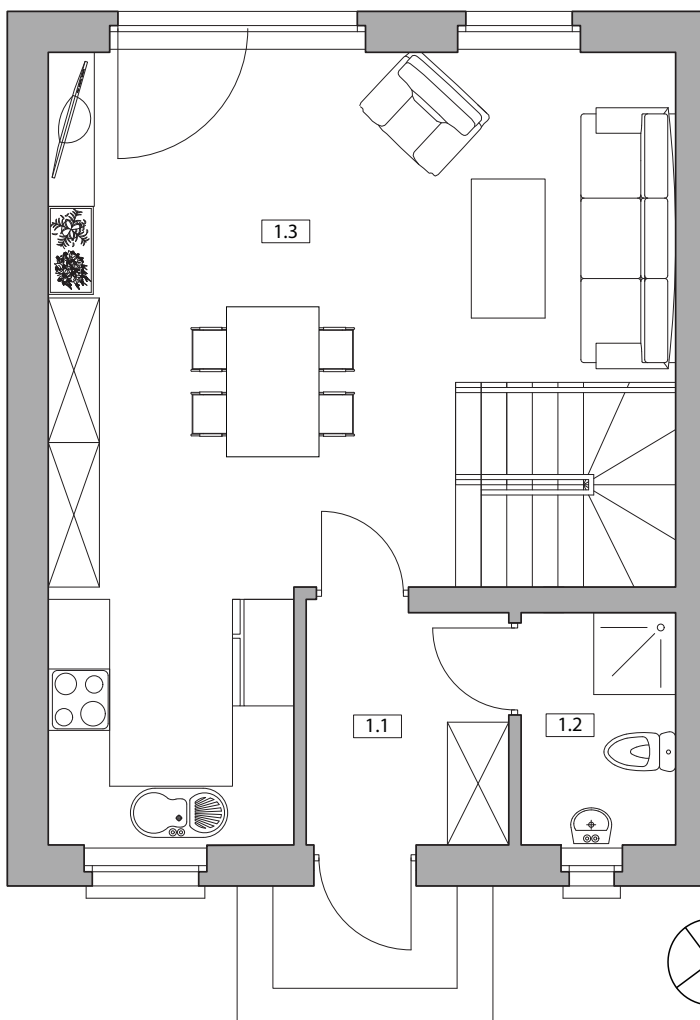

## Nowy Pleszew ul. Armii Poznań

NUMER DOMU G3  
 TYP BUDYNKU II  
 POW. UŻYTKOWA 87,01m<sup>2</sup>  
 POW. DZIAŁKI 121,14m<sup>2</sup>

NR	POMIESZCZENIE	POWIERZCHNIA
1.1	Wiatrołap	4,62
1.2	Łazienka	3,43
1.3	Salon z aneksem kuchennym	36,07

**SUMA POWIERZCHNI UŻYTKOWEJ 43,94m<sup>2</sup>**

NR	POMIESZCZENIE	POWIERZCHNIA
2.1	Komunikacja	6,67
2.2	Pokój	9,51
2.3	Pokój	7,58
2.4	Łazienka	4,89
2.5	Pokój	7,06
2.6	Pokój	7,36

**SUMA POWIERZCHNI UŻYTKOWEJ 43,07m<sup>2</sup>**