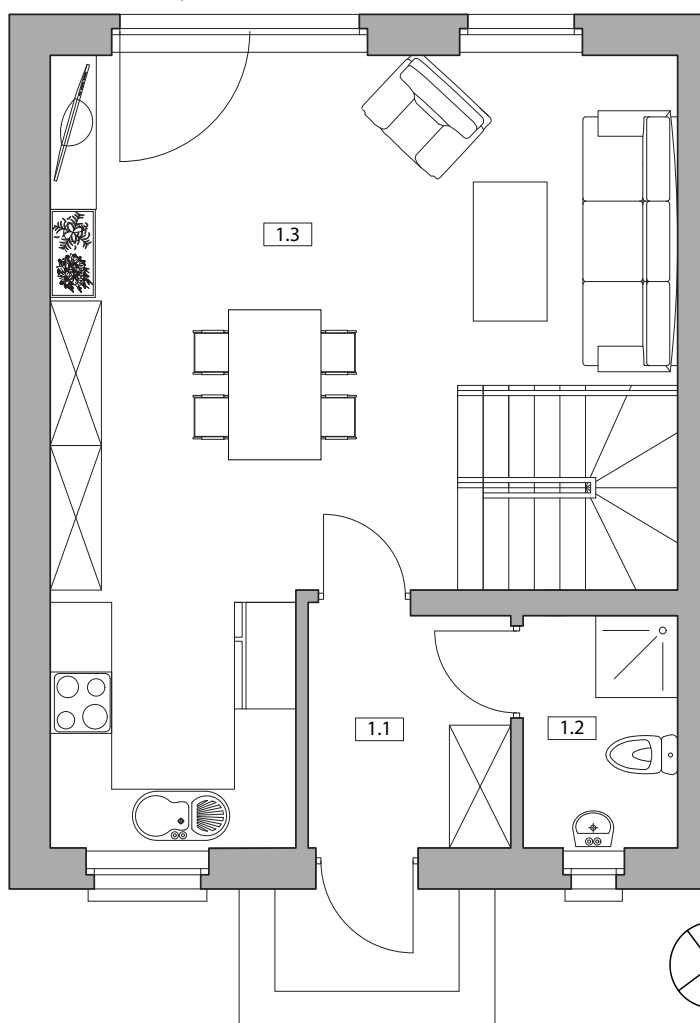

## Nowy Pleszew ul. Armii Poznań

NUMER DOMU G1  
 TYP BUDYNKU II  
 POW. UŻYTKOWA 87,01m<sup>2</sup>  
 POW. DZIAŁKI 213,86m<sup>2</sup>

NR	POMIESZCZENIE	POWIERZCHNIA
1.1	Wiatrołap	4,62
1.2	Łazienka	3,43
1.3	Salon z aneksem kuchennym	36,07

**SUMA POWIERZCHNI UŻYTKOWEJ 43,94m<sup>2</sup>**

NR	POMIESZCZENIE	POWIERZCHNIA
2.1	Komunikacja	6,67
2.2	Pokój	9,51
2.3	Pokój	7,58
2.4	Łazienka	4,89
2.5	Pokój	7,06
2.6	Pokój	7,36

**SUMA POWIERZCHNI UŻYTKOWEJ 43,07m<sup>2</sup>**