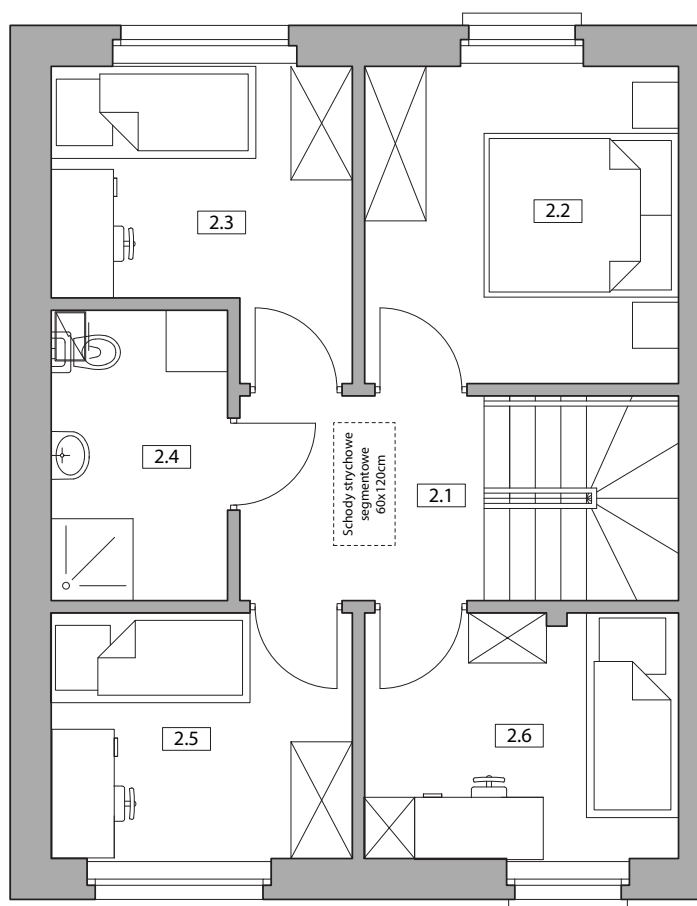

## Nowy Pleszew ul. Armii Poznań

NUMER DOMU G1  
 TYP BUDYNKU II  
 POW. UŻYTKOWA 87,01m<sup>2</sup>  
 POW. DZIAŁKI 213,86m<sup>2</sup>

NR	POMIESZCZENIE	POWIERZCHNIA
1.1	Wiatrołap	4,62
1.2	Łazienka	3,43
1.3	Salon z aneksem kuchennym	36,07

**SUMA POWIERZCHNI UŻYTKOWEJ 43,94m<sup>2</sup>**

NR	POMIESZCZENIE	POWIERZCHNIA
2.1	Komunikacja	6,67
2.2	Pokój	9,51
2.3	Pokój	7,58
2.4	Łazienka	4,89
2.5	Pokój	7,06
2.6	Pokój	7,36

**SUMA POWIERZCHNI UŻYTKOWEJ 43,07m<sup>2</sup>**