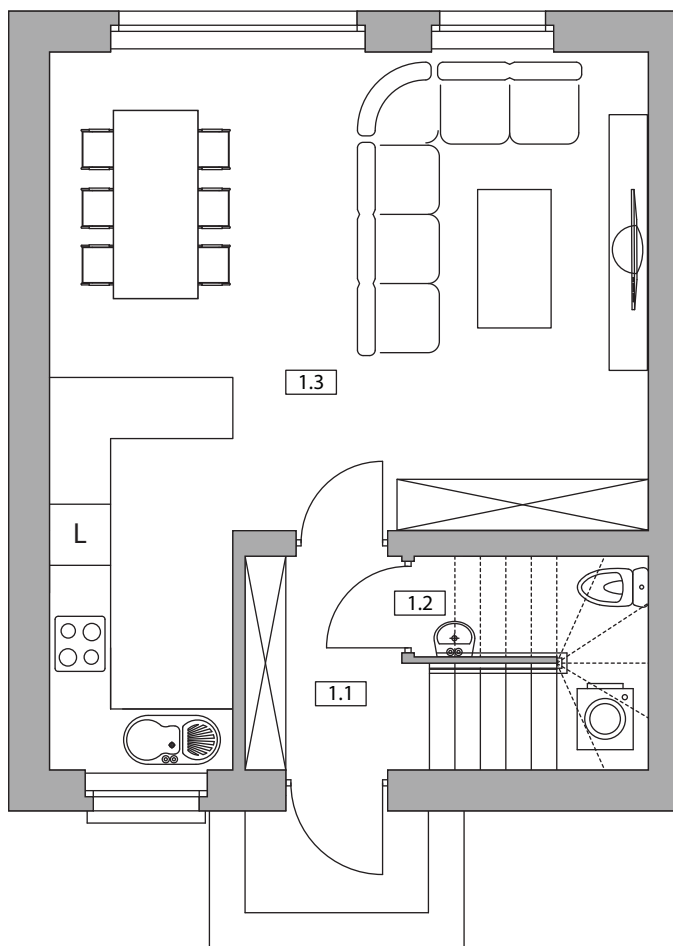

Nowy Pleszew ul. Armii Poznań

NUMER DOMU D2
 TYP BUDYNKU V
 POW. UŻYTKOWA 76,11m²
 POW. DZIAŁKI 116,18 m²

NR	POMIESZCZENIE	POWIERZCHNIA
1.1	Wiatrołap	5,78
1.2	WC	1,39
1.3	Salon z aneksem kuchennym	31,87

SUMA POWIERZCHNI UŻYTKOWEJ 39,04m²

NR	POMIESZCZENIE	POWIERZCHNIA
2.1	Komunikacja	5,08
2.2	Łazienka	3,40
2.3	Pokój	9,39
2.4	Pokój	11,65
2.5	Pokój	7,55

SUMA POWIERZCHNI UŻYTKOWEJ 37,07m²