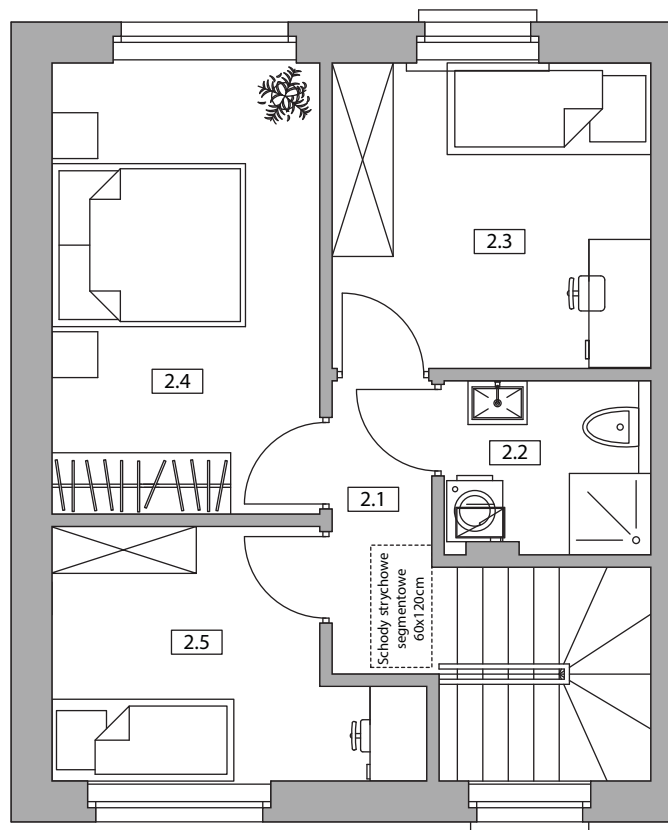

Nowy Pleszew ul. Armii Poznań

NUMER DOMU D2
 TYP BUDYNKU V
 POW. UŻYTKOWA 76,11m²
 POW. DZIAŁKI 116,18 m²

NR	POMIESZCZENIE	POWIERZCHNIA
1.1	Wiatrołap	5,78
1.2	WC	1,39
1.3	Salon z aneksem kuchennym	31,87

SUMA POWIERZCHNI UŻYTKOWEJ 39,04m²

NR	POMIESZCZENIE	POWIERZCHNIA
2.1	Komunikacja	5,08
2.2	Łazienka	3,40
2.3	Pokój	9,39
2.4	Pokój	11,65
2.5	Pokój	7,55

SUMA POWIERZCHNI UŻYTKOWEJ 37,07m²