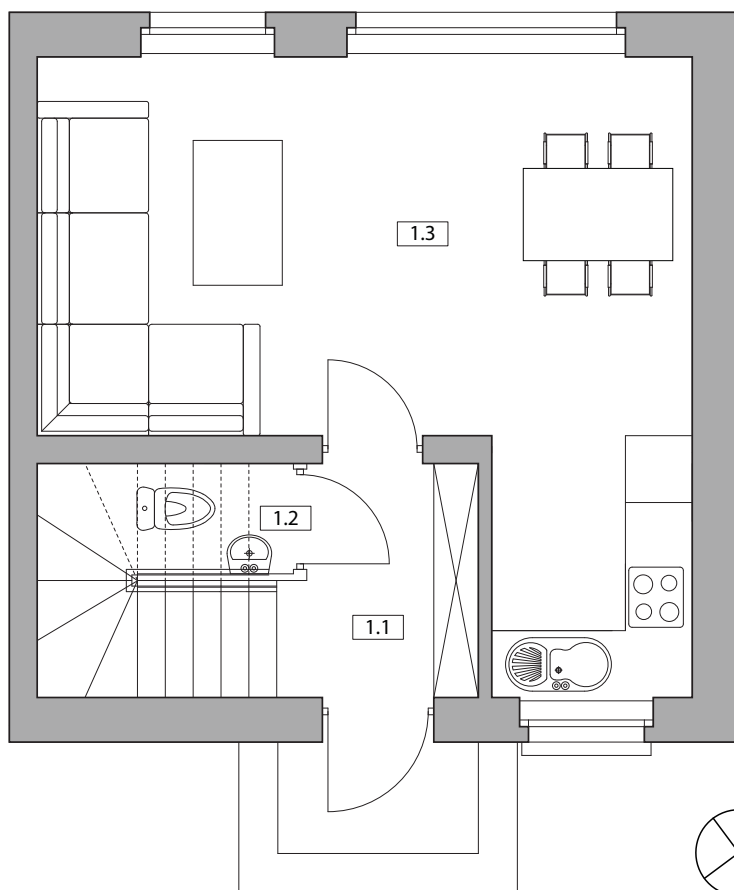

## Nowy Pleszew ul. Armii Poznań

NUMER DOMU B1  
 TYP BUDYNKU III  
 POW. UŻYTKOWA 60,97m<sup>2</sup>  
 POW. DZIAŁKI 184,50m<sup>2</sup>

NR	POMIESZCZENIE	POWIERZCHNIA
1.1	Wiatrołap	5,68
1.2	WC	1,39
1.3	Salon z aneksem kuchennym	24,01

SUMA POWIERZCHNI UŻYTKOWEJ 31,08m<sup>2</sup>

NR	POMIESZCZENIE	POWIERZCHNIA
2.1	Komunikacja	4,53
2.2	Łazienka	6,43
2.3	Pokój	9,28
2.4	Pokój	9,65

SUMA POWIERZCHNI UŻYTKOWEJ 29,89m<sup>2</sup>