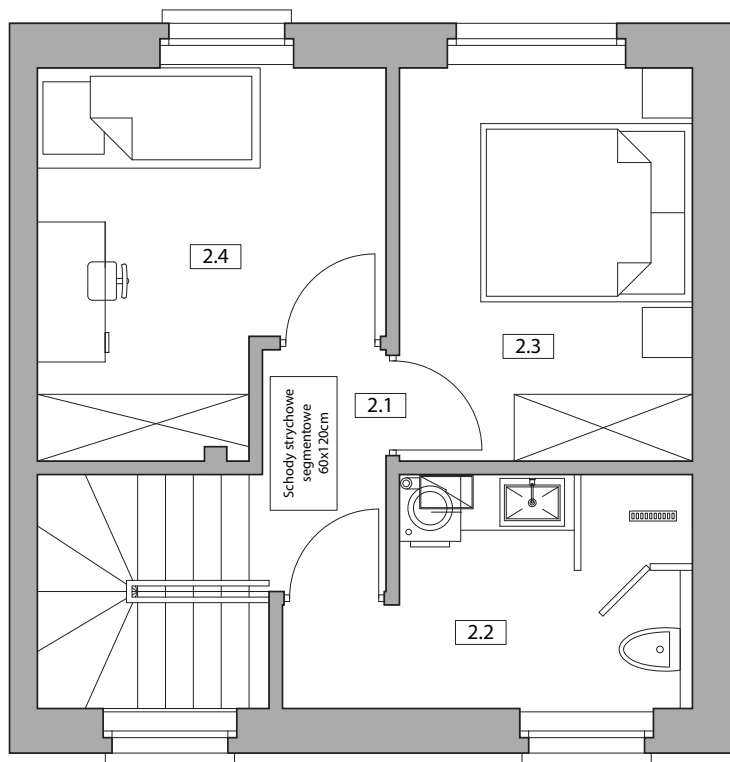

## Nowy Pleszew ul. Armii Poznań

NUMER DOMU B1  
 TYP BUDYNKU III  
 POW. UŻYTKOWA 60,97m<sup>2</sup>  
 POW. DZIAŁKI 184,50m<sup>2</sup>

NR	POMIESZCZENIE	POWIERZCHNIA
1.1	Wiatrołap	5,68
1.2	WC	1,39
1.3	Salon z aneksem kuchennym	24,01

SUMA POWIERZCHNI UŻYTKOWEJ 31,08m<sup>2</sup>

NR	POMIESZCZENIE	POWIERZCHNIA
2.1	Komunikacja	4,53
2.2	Łazienka	6,43
2.3	Pokój	9,28
2.4	Pokój	9,65

SUMA POWIERZCHNI UŻYTKOWEJ 29,89m<sup>2</sup>