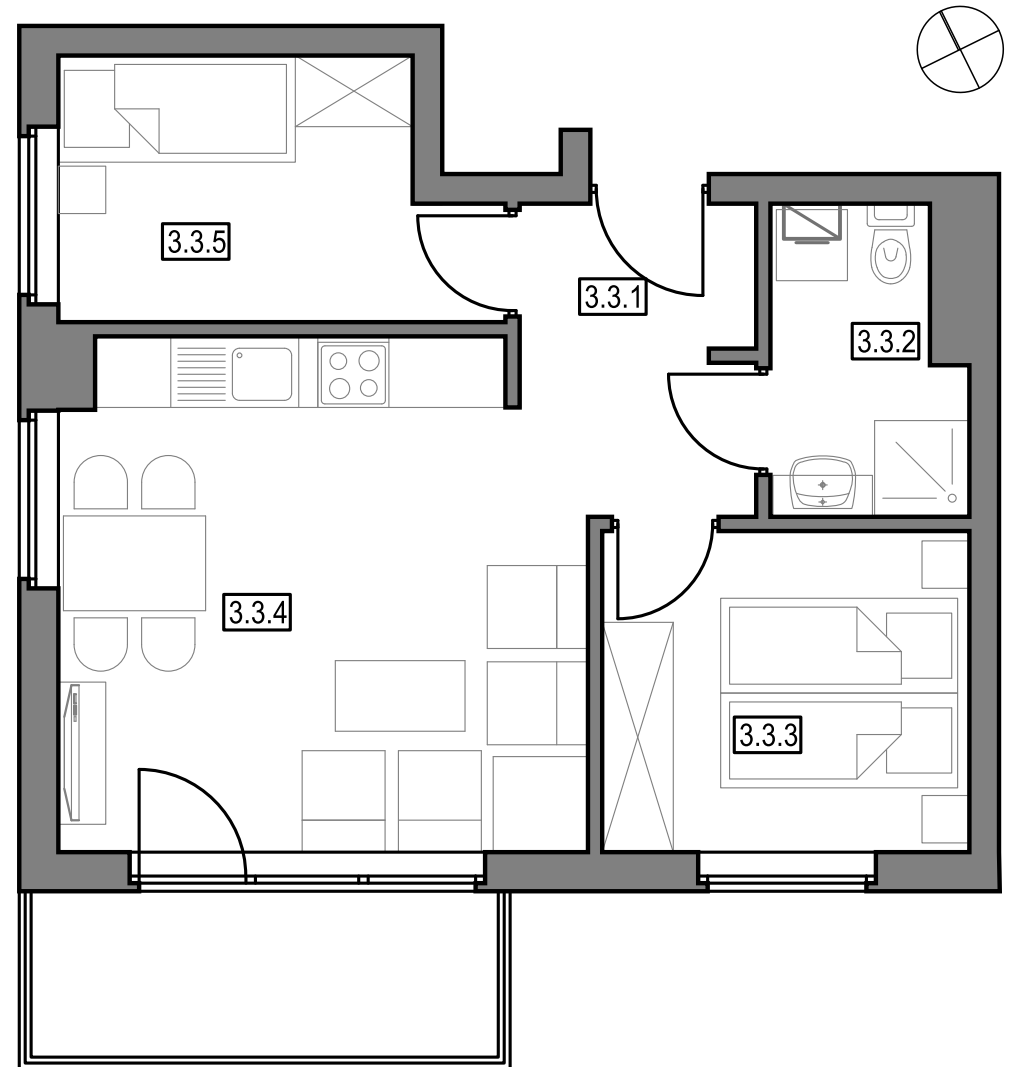

139 000 zł

Nowy Jarocin

ul. Siedleńska

BLOK NR 3
KONDYGNACJA II piętro
MIESZKANIE M3

BALKON O POW. 6,21m²

| NR | POMIESZCZENIE | POWIERZCHNIA |
|-------|---------------|--------------|
| 3.3.1 | Korytarz | 5,22 |
| 3.3.2 | Łazienka | 3,98 |
| 3.3.3 | Pokój | 8,40 |
| 3.3.4 | Salon + aneks | 18,83 |
| 3.3.5 | Pokój | 7,51 |

SUMA POWIERZCHNI UŻYTKOWEJ 43,54m²